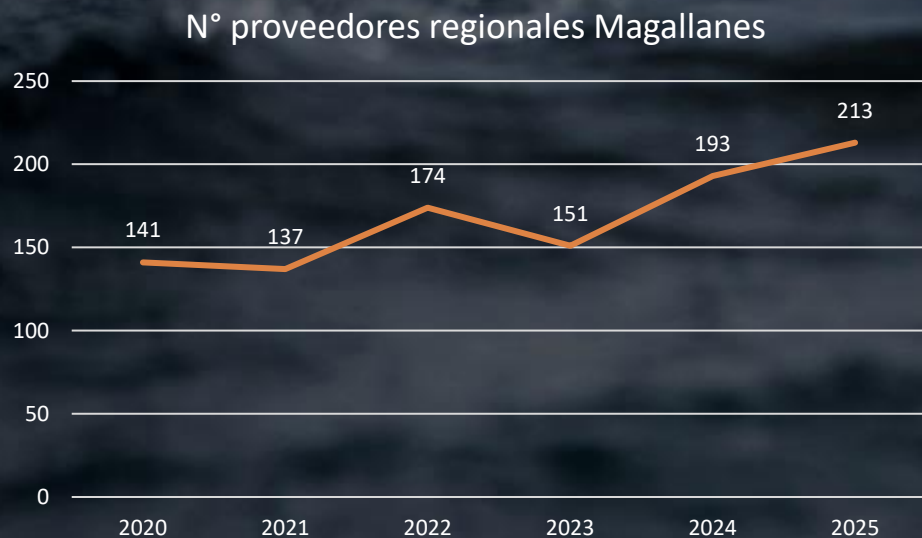

APORTE AL DESARROLLO REGIONAL

Nos comprometemos a generar al menos 600 empleos directos de calidad y sobre el 95% de nuestros colaboradores tendrá residencia en la región.

Nos comprometemos con la creación de 200 empleos indirectos en empresas de servicio y proveedores, con preferencia para habitantes de la región.

Privilegiaremos la contratación de servicios y compras a proveedores de Magallanes. Promoveremos el desarrollo de los proveedores de la región.

Evolución histórica número proveedores regionales Magallanes