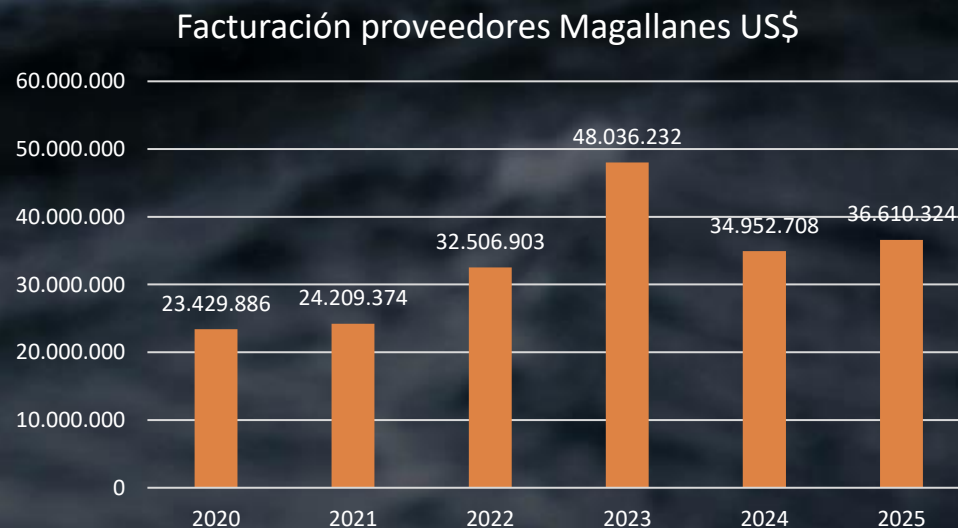

Evolución histórica facturación en USD proveedores regionales Magallanes